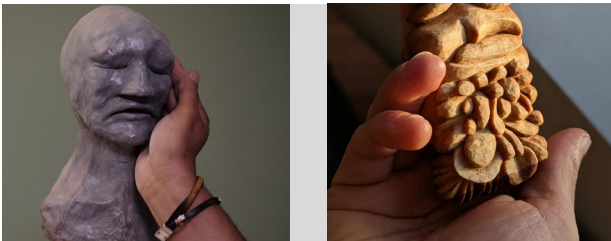

Kollektiv Tageszentrum OBVITA
(un)sichtbar

Ausstellung: 30. Mai – 21. Juni 2026
Vernissage: Samstag, 30. Mai
16.00 – 18.00 Uhr